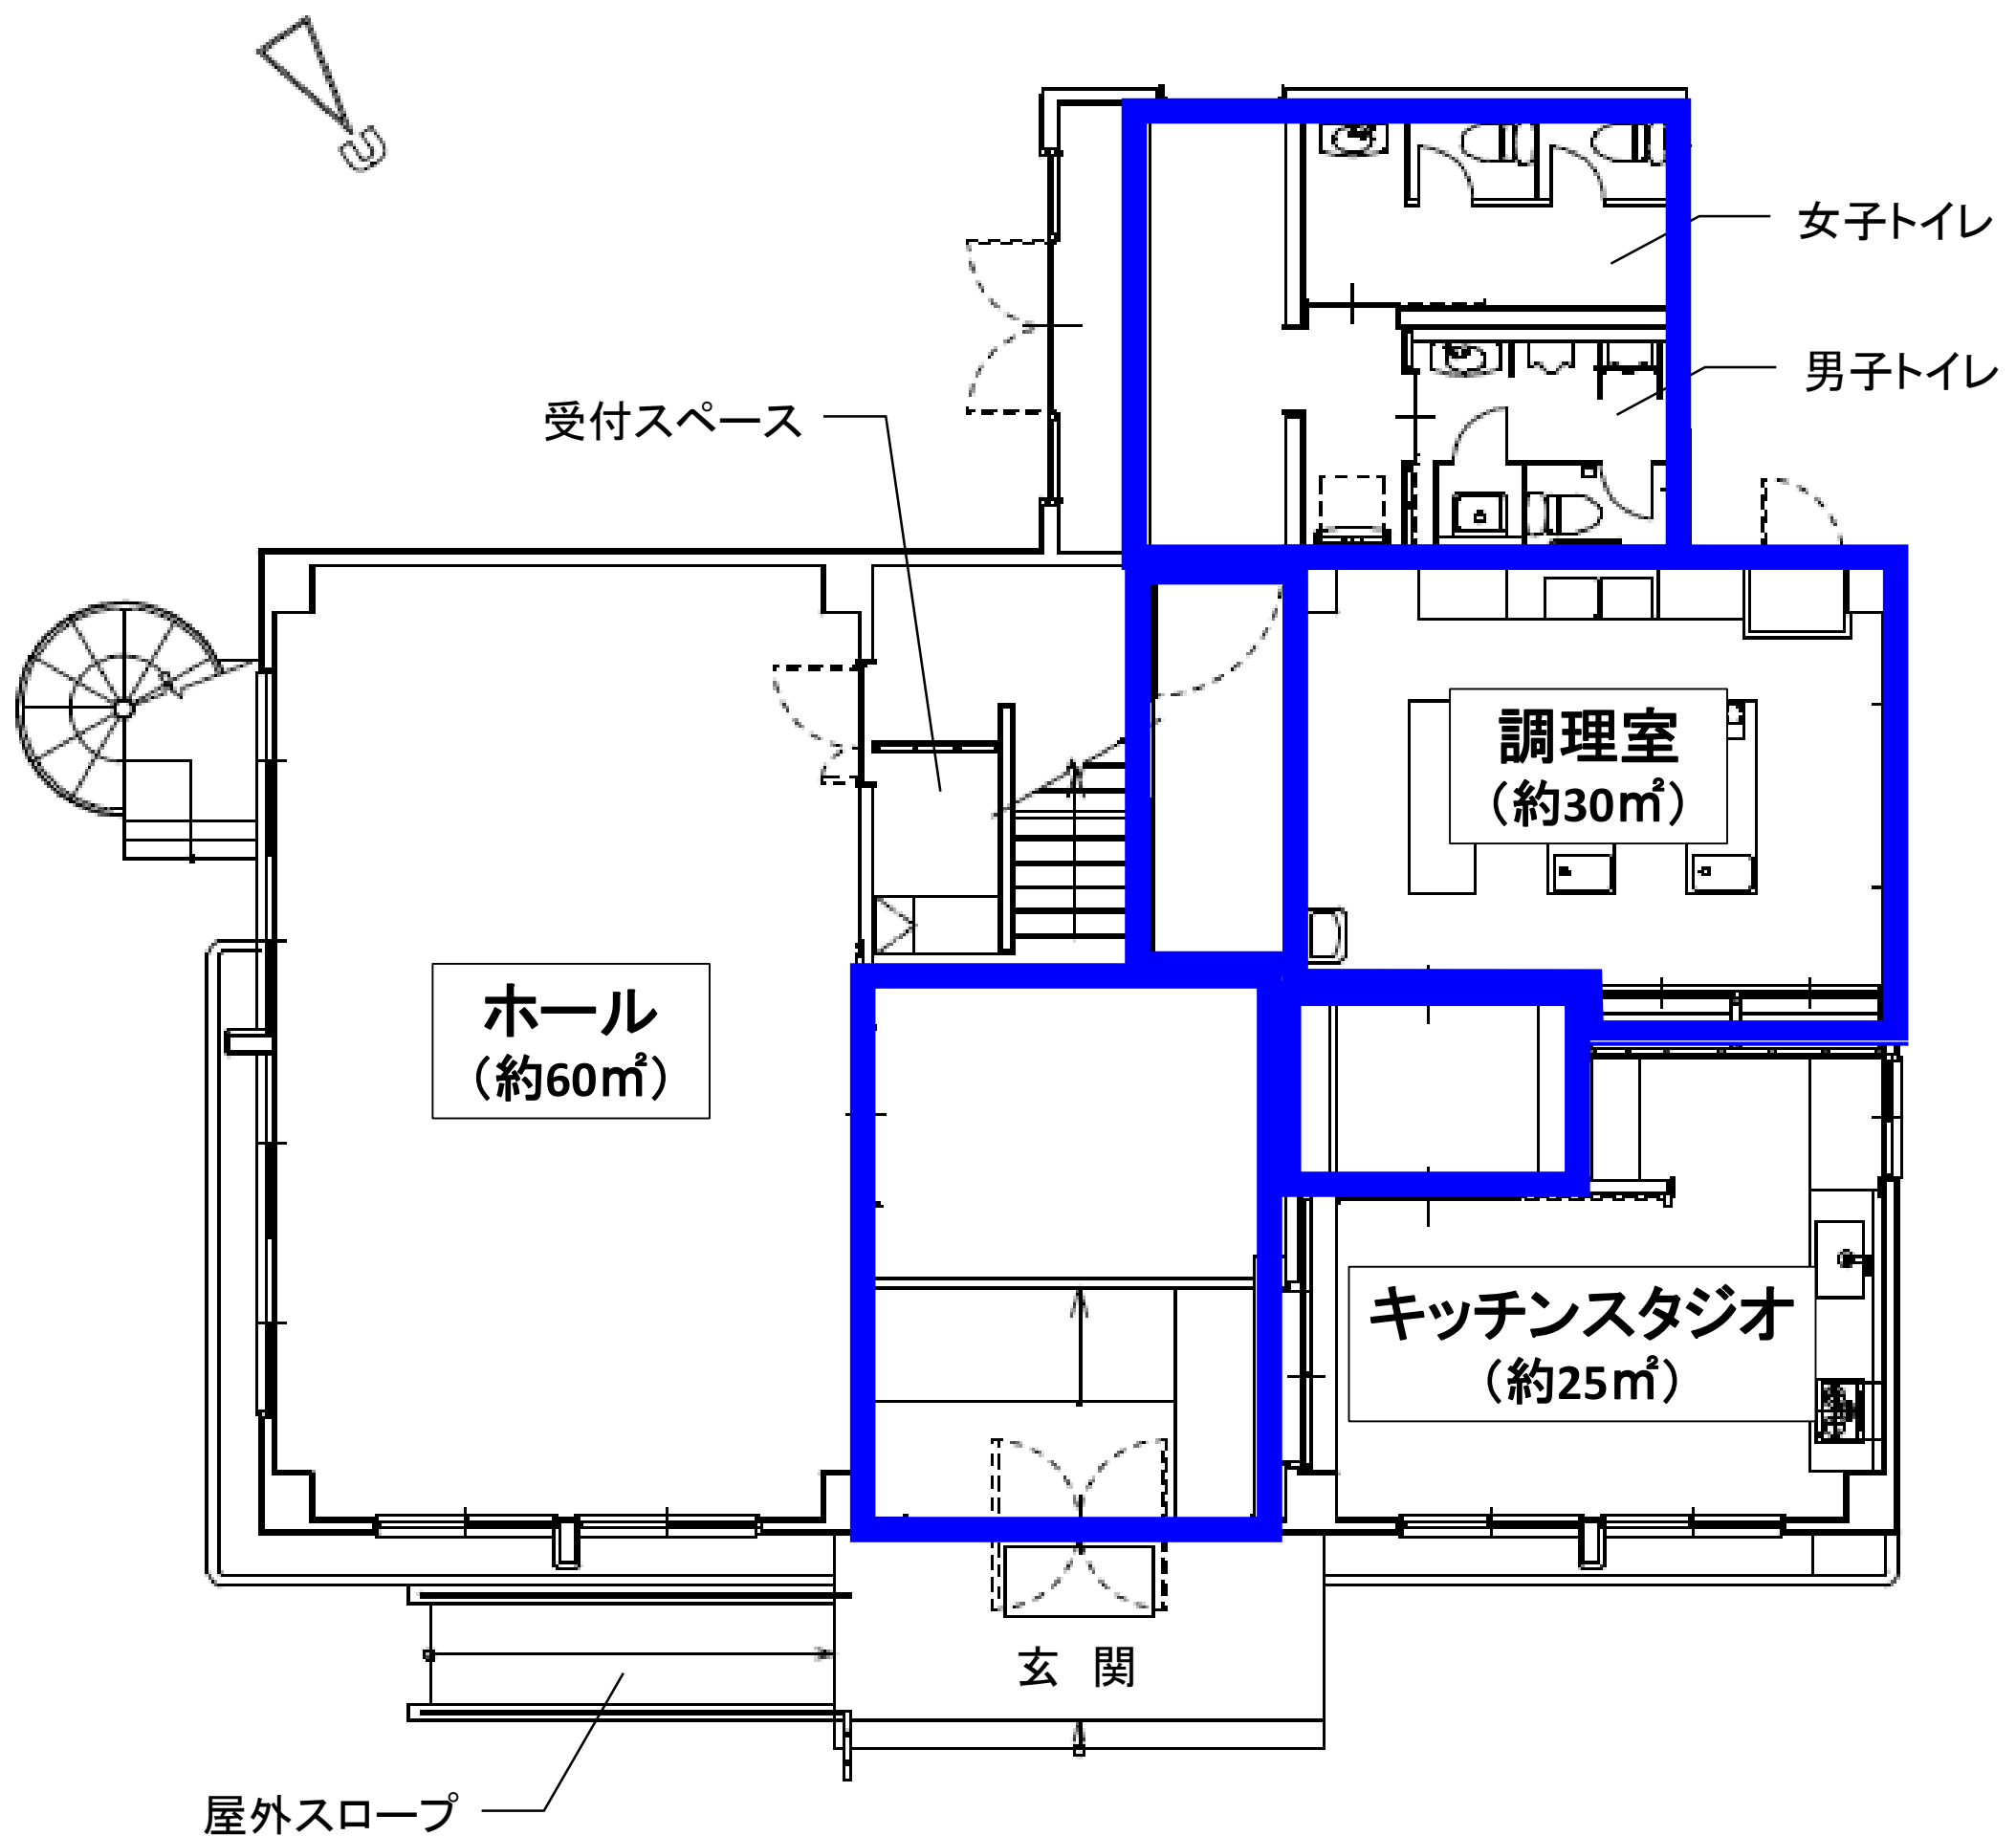

# 与謝野町産業創出交流センター 飲食提供スペース(青箇所)

※室外での飲食につきましては、敷地内のみ可能です。